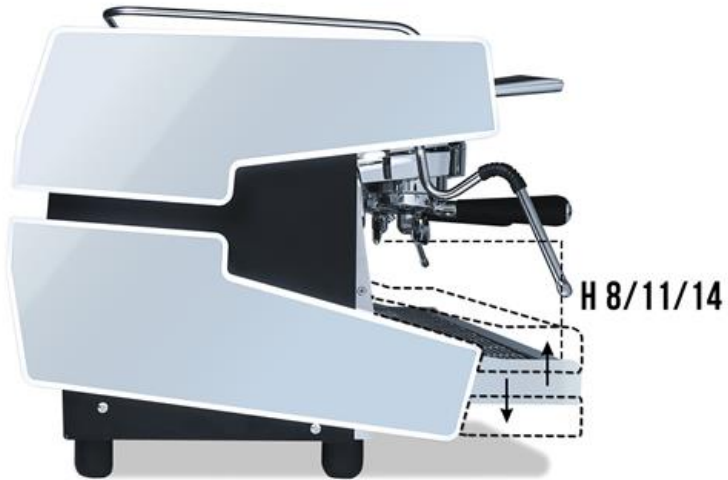

CIME CO-03 A 1gr NEO

Кофемашина рожковая CIME CO-03 A 1gr NEO (1 высокая группа, автомат)

- Классическая система заваривания кофе с предсмачиванием (термосифон);
- Джойстик включения пара; бойлер 5 литров;
- Поддон для чашек можно установить в 3 различных положениях - 8/11/14 см;
- Светодиодная подсветка боковин и рабочей зоны;
- Корпус из пищевой нержавеющей стали;
- Digital-дисплей, электронная система дозирования, автоматическая очистка группы; Паровой кран Cool Touch;
- Мощность 220/380В 1,7/1,7 кВт; Габаритные размеры 530x530x450 мм

В ближайшее время поступит на склад!

CIME CO-03 A 2gr NEO

PPЦ – 3 198 EURO

Кофемашина рожковая CIME CO-03 A 2gr NEO (2 высокие группы, автомат)

- Классическая система заваривания кофе с предсмачиванием (термосифон);
- Джойстики включения пара; Бойлер 12 литров;
- Поддон для чашек можно установить в 3 различных положениях - 8/11/14 см;
- Светодиодная подсветка боковин и рабочей зоны;
- Корпус из пищевой нержавеющей стали;
- Digital-дисплей, электронная система дозирования, автоматическая очистка группы;
- Мощность 220/380В 4,0/5,0 кВт; Габаритные размеры 740x530x450 мм

CIME CO-03 A 3gr NEO

PPЦ – 4 225 EURO

*на фото представлена аналогичная модель с 2 группами

Кофемашина рожковая CIME CO-03 A 3gr NEO (3 высокие группы, автомат)

- Классическая система заваривания кофе с предсмачиванием (термосифон);
- Джойстики включения пара; Бойлер 18 литров;
- Поддон для чашек можно установить в 3 различных положениях - 8/11/14 см;
- Светодиодная подсветка боковин и рабочей зоны;
- digital дисплей, электронная система дозирования, автоматическая очистка группы;
- Корпус из пищевой нержавеющей стали;
- Мощность 220/380В 5,0/6,0 кВт; Габаритные размеры 950x530x450 мм.