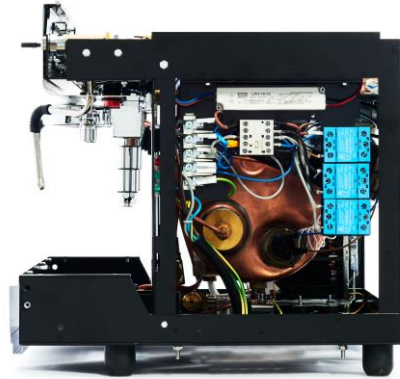

CIME CO-05 A 2gr

PPЦ – 3 360 EURO

Кофемашина рожковая CIME CO-05 A 2gr (2 высокие группы, автомат)

- Классическая система заваривания кофе с предсмачиванием (термосифон);
- Джойстики включения пара;
- Высота группы 13см;
- Корпус из пищевой нержавеющей стали;
- Электронная система дозирования кофе, автоматическая очистка группы;
- Объем бойлера 12 литров;
- Мощность 220/380В 4,0/5,0 кВт;
- Габаритные размеры 740x540x550 мм.

CIME CO-05 A 2gr TOTAL BLACK

PPЦ – 3 790 EURO

*на фото
представлена
аналогичная модель
с группой E61

Кофемашина рожковая CIME CO-05 A 2gr TOTAL BLACK (2 высокие группы, автомат)

- Классическая система заваривания кофе с предсмачиванием (термосифон);
- Джойстики включения пара;
- Высота группы 13 см;
- Корпус из пищевой нержавеющей стали;
- Электронная система дозирования кофе, автоматическая очистка группы;
- Объем бойлера 12 литров;
- Мощность 220/380В 4,0/5,0 кВт; Габаритные размеры 740x540x550 мм

CIME CO-05 A 2gr MB мультибойлерная

РРЦ – 4 860 EURO

Кофемашина рожковая мультибойлерная CIME CO-05 A 2gr MB (2 высокие группы, автомат)

- Мультибойлерная система: 2 бойлера по 1 литру на каждую группу;
- Технический бойлер для кипятка и пара 8 литров;
- Джойстики включения пара;
- TFT-touch дисплей, регулирование температуры приготовления на каждой группе, электронная система дозирования кофе, автоматическая очистка группы;
- Высота группы 13 см;
- Корпус из пищевой нержавеющей стали;
- Мощность 220/380В 4,0/5,0 кВт; Габаритные размеры 740x540x550 мм