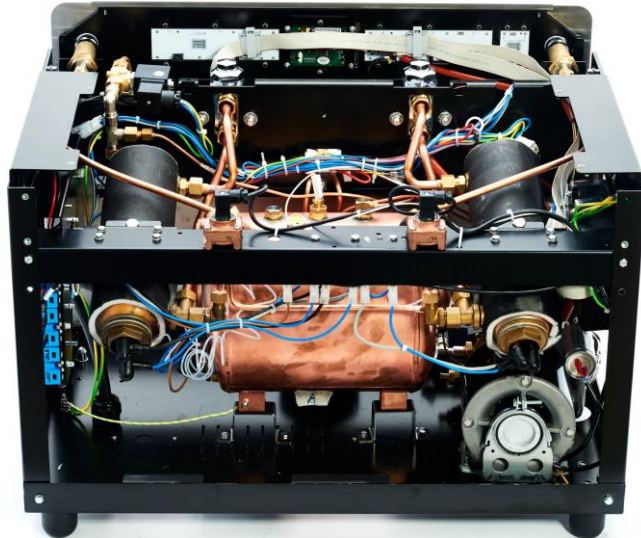

CIME CO-05 A 2gr

PPЦ – 3 360 EURO

Кофемашина рожковая CIME CO-05 A 2gr (2 высокие группы, автомат)

- Классическая система заваривания кофе с предсмачиванием (термосифон);
- Джойстики включения пара;
- Высота группы 13см;
- Корпус из пищевой нержавеющей стали;
- Электронная система дозирования кофе, автоматическая очистка группы;
- Объем бойлера 12 литров;
- Мощность 220/380В 4,0/5,0 кВт;
- Габаритные размеры 740x540x550 мм.

CIME CO-05 A 2gr TOTAL BLACK

PPЦ – 3 790 EURO

*на фото
представлена
аналогичная модель
с группой E61

Кофемашина рожковая CIME CO-05 A 2gr TOTAL BLACK (2 высокие группы, автомат)

- Классическая система заваривания кофе с предсмачиванием (термосифон);
- Джойстики включения пара;
- Высота группы 13 см;
- Корпус из пищевой нержавеющей стали;
- Электронная система дозирования кофе, автоматическая очистка группы;
- Объем бойлера 12 литров;
- Мощность 220/380В 4,0/5,0 кВт; Габаритные размеры 740x540x550 мм

CIME CO-05 A 2gr MB мультибойлерная

РРЦ – 4 860 EURO

Кофемашина рожковая мультибойлерная CIME CO-05 A 2gr MB (2 высокие группы, автомат)

- Мультибойлерная система: 2 бойлера по 1 литру на каждую группу;
- Технический бойлер для кипятка и пара 8 литров;
- Джойстики включения пара;
- TFT-touch дисплей, регулирование температуры приготовления на каждой группе, электронная система дозирования кофе, автоматическая очистка группы;
- Высота группы 13 см;
- Корпус из пищевой нержавеющей стали;
- Мощность 220/380В 4,0/5,0 кВт; Габаритные размеры 740x540x550 мм